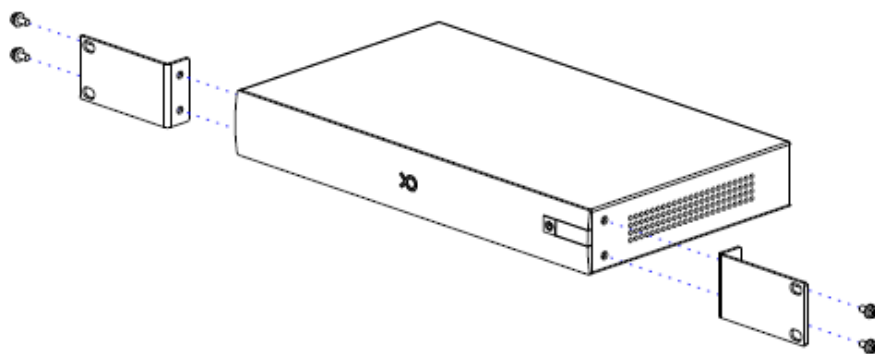

2 产品清单

终端进行开箱检查时，请注意以下事项：

- 产品装箱物料齐全。
- 外观整洁，无划痕，无异物。
- 终端接口无松动、脱落；线缆无损坏、污渍、断裂等现象。

具体产品装箱清单，请参见表 2-1。

表 2-1 产品清单说明

物料名称	数量	图示
终端主机	1	
摄像机	1	
麦克风	1	
电源适配器	1	
HDMI 线	1	

物料名称	数量	图示
以太网线	1	
串口连接线	1	
卡侬线	1	
Wi-Fi 天线	2	
遥控器	1	
NP30	1	
立式支架	1	

物料名称	数量	图示
机架固定套件	1	
使用说明书	2（终端和 NP30）	

3 设备安装

目前，终端支持以下三种安装方式：

- **水平安装**

将终端主机放置在水平桌面上，即可开始连接线缆。

- **立式安装**

将终端按如图 3-1 所示竖向插入支架，请注意前面板有电源按钮的一侧朝上。

图 3-1 立式安装

- **机柜安装**

将终端安装在符合 IEC60297 标准的 19 英寸标准机柜内。

设备的上下方必须留出至少 1U (1U=44.45 mm) 的散热空间，左右必须留出至少 5 cm 的散热空间。

1. 用十字螺丝刀将固定耳安装到终端两侧，如图 3-2 所示。

图 3-2 安装支耳

2. 将终端水平推入机柜，用螺钉将终端固定在机柜上，如图 3-3 所示。

图 3-3 机柜安装

说明：

机柜内请勿安装滑道。

4 设备连接

参照线缆连接示意图（如图 4-1 所示），连接各接口线缆。

图 4-1 线缆连接示意图

5 开机/关机

- 开机步骤

确认线缆正确连接后，接通电源，终端可自动开机。

在接通电源的情况下，主机关机后，用户可轻触主机面板右侧的电源开关，即可再次开机。