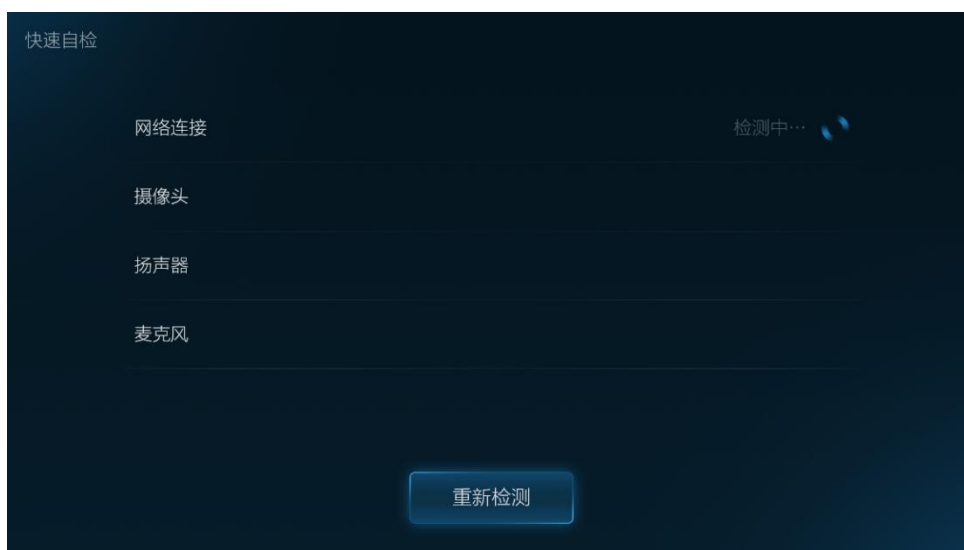

图 6-1 语言选择界面

2. 选择所需语言，点击**下一步**按钮，打开**网络设置**界面，如图 6-2 所示。

图 6-2 网络设置界面

3. 选择有线或无线网络进行连接，点击**下一步**按钮，打开**服务器地址设置**界面，如图 6-3 所示。

图 6-3 服务器地址设置界面

4. 如有特殊项目需求，可设置服务器地址。默认情况下，可跳过此步骤。
5. 点击**下一步**按钮，启动终端检测功能，包括网络连接、摄像头、扬声器以及麦克风，如图 6-4 所示。

图 6-4 终端检测界面

检测完成后进入终端主界面，如图 6-5 所示。

图 6-5 终端主界面