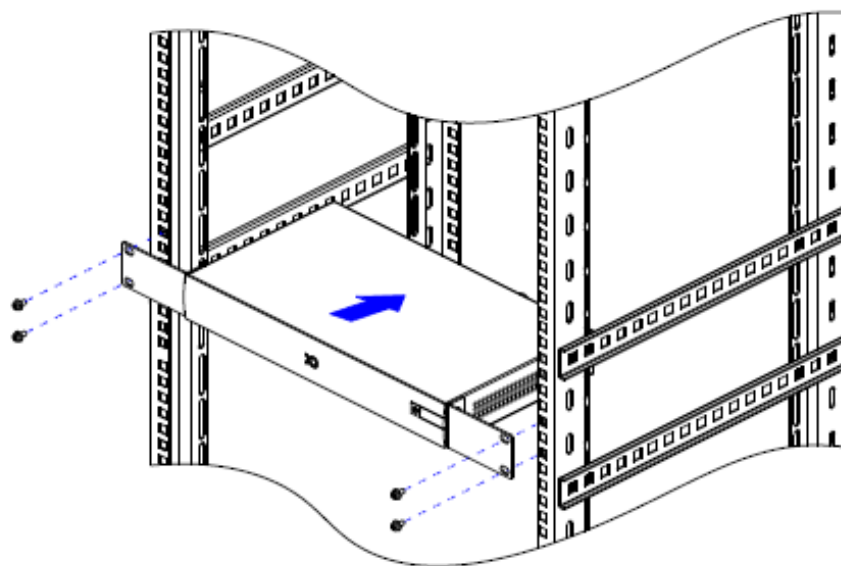

物料名称	数量	图示
机架固定套件	1	
使用说明书	2（终端和 NP30）	

3 设备安装

目前，终端支持以下三种安装方式：

- **水平安装**

将终端主机放置在水平桌面上，即可开始连接线缆。

- **立式安装**

将终端按如图 3-1 所示竖向插入支架，请注意前面板有电源按钮的一侧朝上。

图 3-1 立式安装

- **机柜安装**

将终端安装在符合 IEC60297 标准的 19 英寸标准机柜内。

设备的上下方必须留出至少 1U (1U=44.45 mm) 的散热空间，左右必须留出至少 5 cm 的散热空间。

1. 用十字螺丝刀将固定耳安装到终端两侧，如图 3-2 所示。

图 3-2 安装支耳

2. 将终端水平推入机柜，用螺钉将终端固定在机柜上，如图 3-3 所示。

图 3-3 机柜安装

说明：

机柜内请勿安装滑道。

4 设备连接

参照线缆连接示意图（如图 4-1 所示），连接各接口线缆。

图 4-1 线缆连接示意图

5 开机/关机

- 开机步骤

确认线缆正确连接后，接通电源，终端可自动开机。

在接通电源的情况下，主机关机后，用户可轻触主机面板右侧的电源开关，即可再次开机。