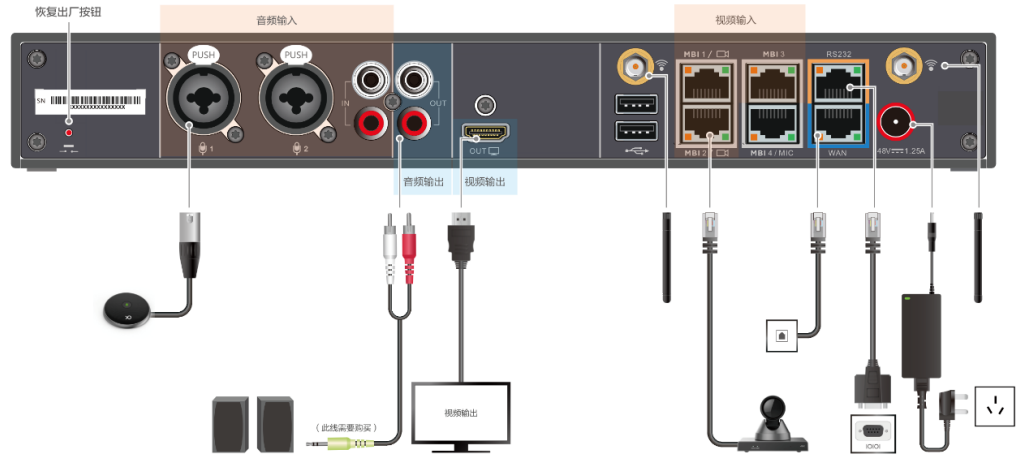

物料名称	数量	图示
机架固定套件	1	
使用说明书	2（终端和 NP30）	

3 设备安装

目前，终端支持以下三种安装方式：

- **水平安装**

将终端主机放置在水平桌面上，即可开始连接线缆。

- **立式安装**

将终端按如图 3-1 所示竖向插入支架，请注意前面板有电源按钮的一侧朝上。

图 3-1 立式安装

- **机柜安装**

将终端安装在符合 IEC60297 标准的 19 英寸标准机柜内。

设备的上下方必须留出至少 1U (1U=44.45 mm) 的散热空间，左右必须留出至少 5 cm 的散热空间。

1. 用十字螺丝刀将固定耳安装到终端两侧，如图 3-2 所示。

图 3-2 安装支耳

2. 将终端水平推入机柜，用螺钉将终端固定在机柜上，如图 3-3 所示。

图 3-3 机柜安装

说明：

机柜内请勿安装滑道。

4 设备连接

参照线缆连接示意图（如图 4-1 所示），连接各接口线缆。

图 4-1 线缆连接示意图

5 开机/关机

- 开机步骤

确认线缆正确连接后，接通电源，终端可自动开机。

在接通电源的情况下，主机关机后，用户可轻触主机面板右侧的电源开关，即可再次开机。